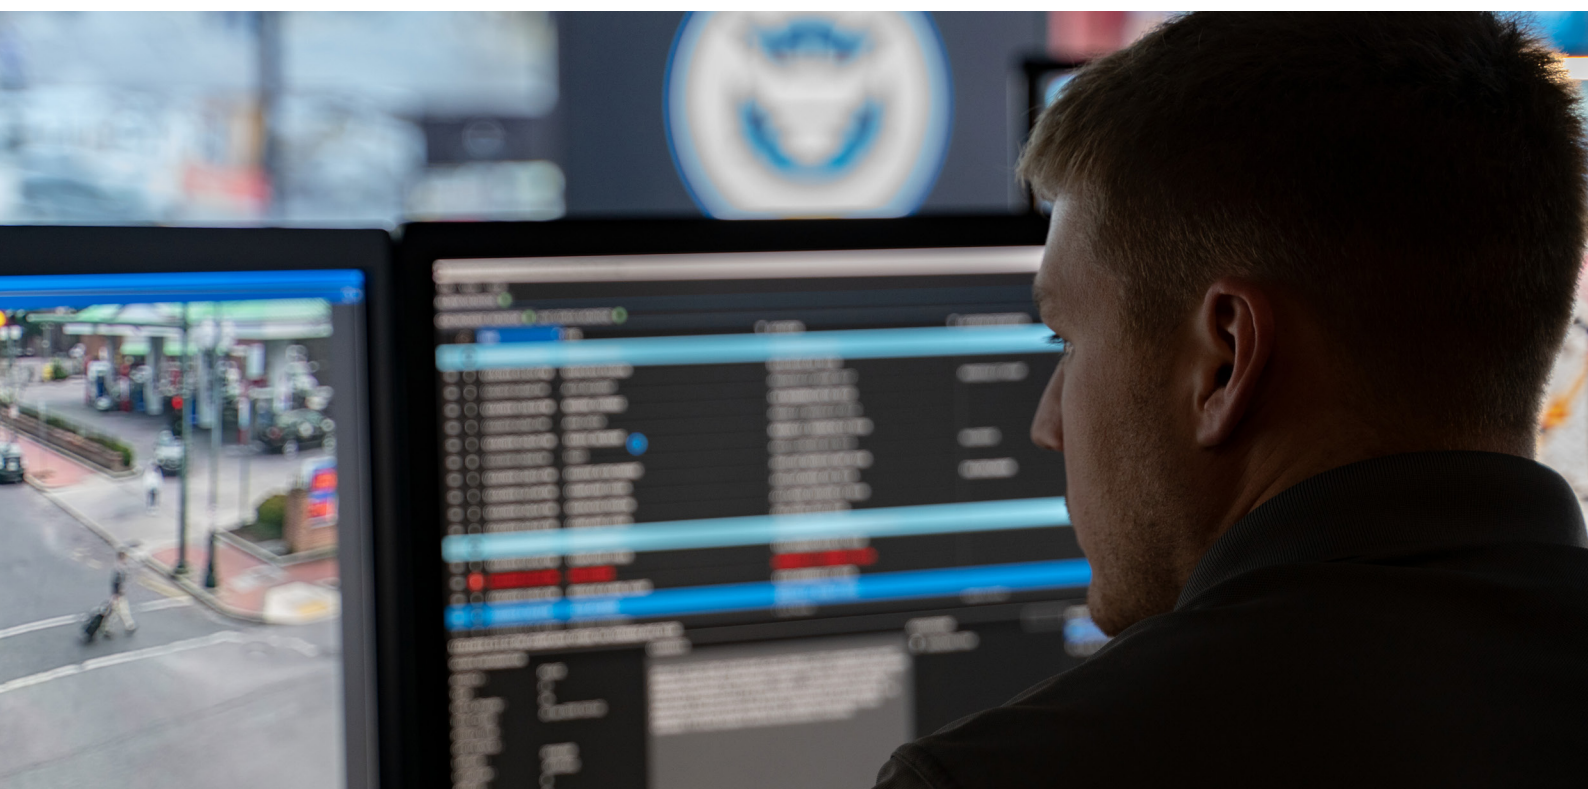

Pelengkap CCTV yang ada

Rekam video dan audio dari sudut pandang pemakai untuk melengkapi rekaman CCTV yang ada dan memungkinkan tim Anda melihat gambaran yang lebih luas.

VT100 mampu melengkapi kemampuan infrastruktur CCTV yang ada dengan baik. Kemampuan streaming via Wi-Fi menggabungkan video dan audio langsung yang diambil menggunakan alat ini dengan rekaman kamera CCTV yang ada. Menghadirkan visibilitas yang lebih baik bagi tim di ruang kendali terpusat guna meningkatkan pemahaman situasi agar dapat merespons dengan lebih efektif.

Desain ergonomis

Sesuaikan VT100 dengan pakaian kerja Anda untuk menunjukkan profesionalisme dan akuntabilitas perusahaan.

Bobot VT100 yang ringan dirancang untuk tim yang melayani pelanggan.

Sesuaikan tag depan VT100 dengan logo dan warna perusahaan Anda sehingga membuatnya tampak menyatu dengan seragam personel Anda.

INTEGRASI VMS

Tim Anda tentu perlu melihat gambaran yang lebih luas demi menciptakan lingkungan tempat kerja yang aman dan efisien. Kamera dipakai di tubuh sebagai pelengkap kemampuan infrastruktur CCTV yang ada mampu menciptakan sudut pandang orang pertama bagi operasional keamanan dan pengawasan Anda.

Alokasi kamera yang cepat

Organisasi yang memiliki banyak tenaga kerja memerlukan metode alokasi kamera dipakai di tubuh yang cepat dan efisien. Personel hanya perlu menempelkan tag RFID atau kartu ID mereka untuk menggunakan VT100 selama jam giliran kerja.